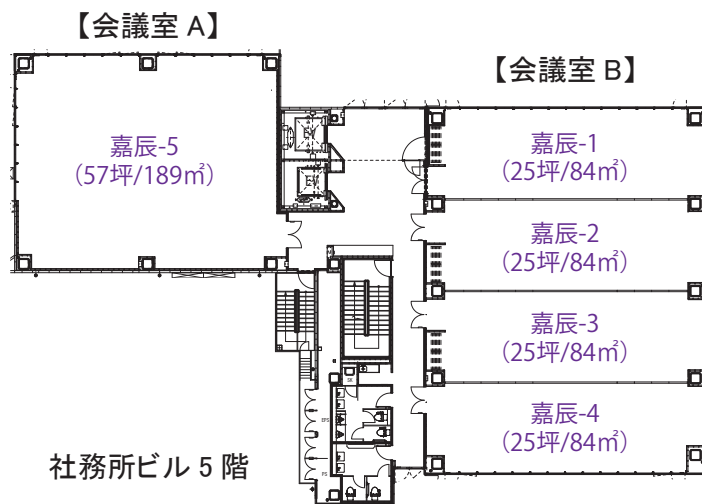

RENTAL ROOM

	面積		会場費/1時間(税込)			収容人数							
			9:00~19:00 (通常料金)	19:00~22:00 6:00~9:00 (早朝深夜20%増)	22:00~6:00 (早朝深夜25%増)	シアター	スクール		口の字		コの字		立食
							(2名掛)	(3名掛)	(2名掛)	(3名掛)	(2名掛)	(3名掛)	
会議室A	57 坪	189 ㎡	¥27,500	¥33,000	¥34,375	200 名	90 名	135 名	44 名	66 名	36 名	54 名	100 名
会議室B	25 坪	84 ㎡	¥22,000	¥26,400	¥27,500	100 名	40 名	60 名	28 名	42 名	16 名	24 名	50 名
	50 坪	168 ㎡	¥23,100	¥27,720	¥28,875	200 名	72 名	108 名	40 名	60 名	26 名	42 名	100 名
	75 坪	252 ㎡	¥34,100	¥40,920	¥42,625	300 名	132 名	198 名	52 名	78 名	40 名	60 名	150 名
	100 坪	336 ㎡	¥44,000	¥52,800	¥55,000	400 名	168 名	252 名	64 名	96 名	52 名	78 名	200 名

※天井高：2,800 mm

※「会議室 B」のご案内は「50 坪」～となります
「25 坪」単体でのご利用は不可となります

※会場のご利用は基本 2 時間～となります
(追加は 1 時間単位)

※ご利用時間には準備・撤去の時間も
含まれます

※「物販あり」の場合、上記会場費に
30%が加算されます

※エレベーターサイズ
入口→W1000×H2100
EV 内→右側 /W1795×D1500×H2350
左側 /W1590×D1500×H2300
(手すり 65 mm × 3 面あり)