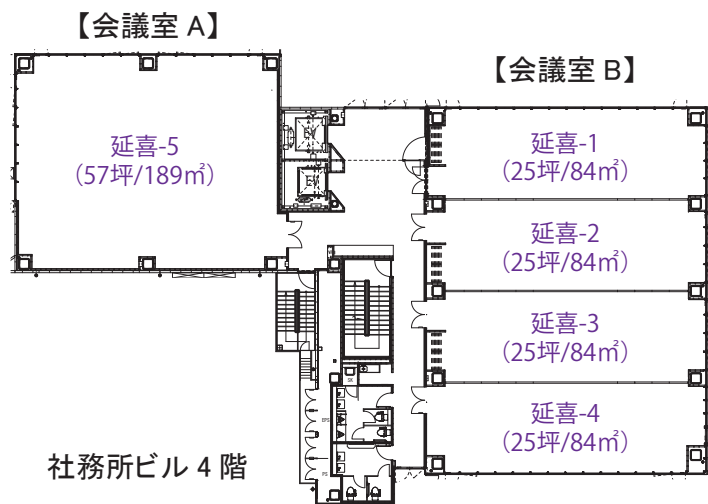

RENTAL ROOM

	面積		会場費/1時間(税込)			収容人数							
			9:00~19:00 (通常料金)	19:00~22:00 6:00~9:00 (早朝深夜20%増)	22:00~6:00 (早朝深夜25%増)	シアター	スクール		口の字		コの字		立食
							(2名掛)	(3名掛)	(2名掛)	(3名掛)	(2名掛)	(3名掛)	
会議室A	57 坪	189 ㎡	¥27,500	¥33,000	¥34,375	200 名	90 名	135 名	44 名	66 名	36 名	54 名	100 名
会議室B	25 坪	84 ㎡	¥22,000	¥26,400	¥27,500	100 名	40 名	60 名	28 名	42 名	16 名	24 名	50 名
	50 坪	168 ㎡	¥23,100	¥27,720	¥28,875	200 名	72 名	108 名	40 名	60 名	26 名	42 名	100 名
	75 坪	252 ㎡	¥34,100	¥40,920	¥42,625	300 名	132 名	198 名	52 名	78 名	40 名	60 名	150 名
	100 坪	336 ㎡	¥44,000	¥52,800	¥55,000	400 名	168 名	252 名	64 名	96 名	52 名	78 名	200 名

※天井高：2,800 mm

※「会議室 B」のご案内は「50 坪」～となります
「25 坪」単体でのご利用は不可となります

※会場のご利用は基本 2 時間～となります
(追加は 1 時間単位)

※ご利用時間には準備・撤去の時間も
含まれます

※「物販あり」の場合、上記会場費に
30%が加算されます

※エレベーターサイズ
入口→W1000×H2100
EV 内→右側 /W1795×D1500×H2350
左側 /W1590×D1500×H2300
(手すり 65 mm × 3 面あり)