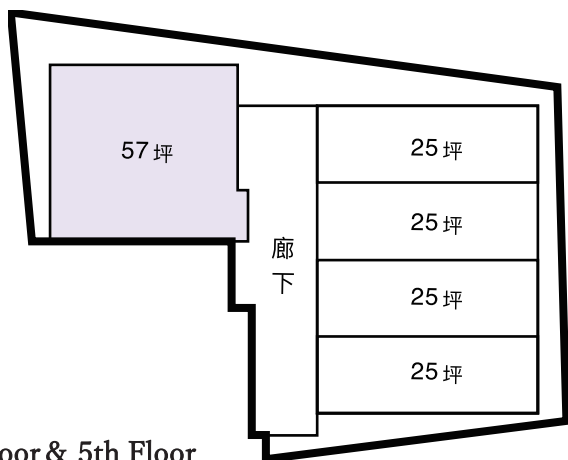

THE KEGO CLUB

by HAPPO-EN

RENTAL ROOM

Case1. 呉服展示会

Case2. ハイブリッドミーティング

4th Floor & 5th Floor

PRICE LIST

	面積		会場費/1時間 (税込)			収容人数							
			9:00~21:00	19:00~22:00 6:00~9:00	22:00~6:00	シアター	スクール		コの字		コの字		立食
			(通常料金)	(通常料金+2割増)	(通常料金+2.5割増)		(2名掛)	(3名掛)	(2名掛)	(3名掛)	(2名掛)	(3名掛)	
会議室A	57坪	189㎡	¥27,500	¥33,000	¥34,375	200名	90名	135名	44名	66名	36名	54名	100名
会議室B	25坪	84㎡	¥22,000	¥26,400	¥27,500	100名	40名	60名	28名	42名	16名	24名	50名
	50坪	168㎡	¥23,100	¥27,720	¥30,250	200名	72名	108名	40名	60名	26名	42名	100名
	75坪	252㎡	¥34,100	¥40,920	¥42,625	300名	132名	198名	52名	78名	40名	60名	150名
	100坪	336㎡	¥44,000	¥52,800	¥55,000	400名	168名	252名	64名	96名	52名	78名	200名