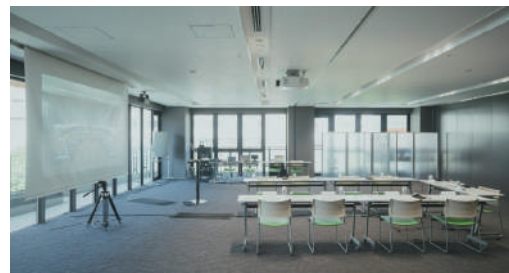

THE KEGO CLUB

by HAPPO-EN

RENTAL ROOM

Case1. 呉服展示会

Case2. ハイブリッドミーティング

4th Floor & 5th Floor

PRICE LIST

	面積		会場費/1時間 (税込)			収容人数							
			9:00~21:00	19:00~22:00 6:00~9:00	22:00~6:00	シアター	スクール		コの字		コの字		立食
			(通常料金)	(通常料金+2割増)	(通常料金+2.5割増)		(2名掛)	(3名掛)	(2名掛)	(3名掛)	(2名掛)	(3名掛)	
会議室A	57坪	189㎡	¥27,500	¥33,000	¥34,375	200名	90名	135名	44名	66名	36名	54名	100名
会議室B	25坪	84㎡	¥22,000	¥26,400	¥27,500	100名	40名	60名	28名	42名	16名	24名	50名
	50坪	168㎡	¥23,100	¥27,720	¥30,250	200名	72名	108名	40名	60名	26名	42名	100名
	75坪	252㎡	¥34,100	¥40,920	¥42,625	300名	132名	198名	52名	78名	40名	60名	150名
	100坪	336㎡	¥44,000	¥52,800	¥55,000	400名	168名	252名	64名	96名	52名	78名	200名