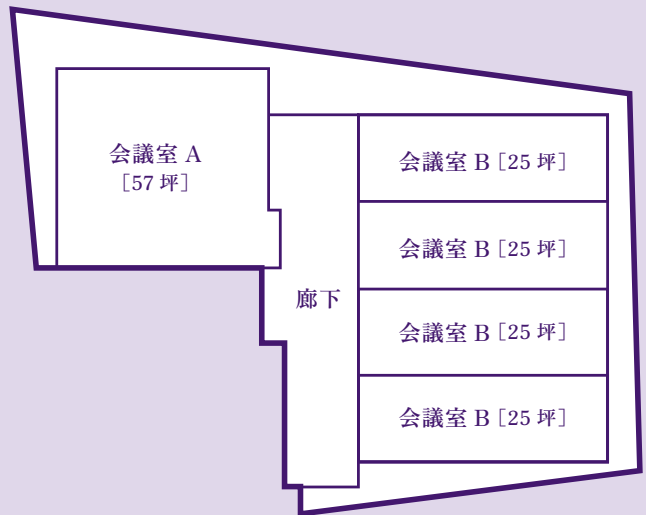

天神ソラリア演舞台

THE KEGO CLUB

MEETING ROOM 会議室

期間限定割引 50%OFF

会議室料、備品含め全てを特別価格でご案内

室料

50坪 / 168㎡ ￥23,100 → ￥11,550

5 **Sold out** ㎡ ￥27,500 → ￥13,750

7 **Sold out** ㎡ ￥34,100 → ￥17,050

1 **Sold out** 3㎡ ￥44,000 → ￥22,000

※1時間あたりの金額となります。

※1部屋2時間からのご利用となります

※9時前、19時以降は早朝深夜料金として室料の20%が加算されます。

※ご入室はご利用時間の10分前から可能です

※在庫数の都合上、お貸出しが難しい場合がございます。予めご了承ください

MEETING ROOM

大小様々なサイズの貸会議室をご用意しております。
用途・ご人数に合わせて、ほどよい空間でのご提案が可能です。

会議室 A [57 坪]

会議室 B [25 坪]

	面積		会場費 /1 時間(税込)			収容人数							
			9:00~19:00	19:00~22:00 6:00~9:00	22:00~6:00	シアター	スクール		ロの字		コの字		立食
			通常料金	通常料金 + 2割増	通常料金 + 2.5割増		2名掛	3名掛	2名掛	3名掛	2名掛	3名掛	
会議室 A	57坪	189㎡	¥27,500	¥33,000	¥34,375	200名	90名	135名	44名	66名	36名	54名	100名
会議室 B	25坪	84㎡	¥22,000	¥26,400	¥27,500	100名	40名	60名	28名	42名	16名	24名	50名
	50坪	168㎡	¥23,100	¥27,720	¥28,875	200名	72名	108名	40名	60名	26名	42名	100名
	75坪	252㎡	¥34,100	¥40,920	¥42,625	300名	132名	198名	52名	78名	40名	60名	150名
	100坪	336㎡	¥44,000	¥52,800	¥55,000	400名	168名	252名	64名	96名	52名	78名	200名